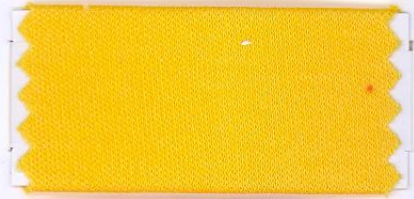

Super-Stretch

mit Elasthan / avec élastane

SLEEPLINE Farbkarte Super-Stretch plus

Die abgedruckten Farben können aus technischen Gründen nicht originalgetreu wiedergegeben werden.

Farbdifferenzen zum Original berechtigen deshalb zu keiner Beanstandung.

01
weiß

15
natur

12
creme

14
sonne

04
mais

03
honig

08
pfirsich

65
orange

50
melba

70
karamel

41
zartrose

45
altrosa

20
pink

77
zimt

46
koralle

42
rubin