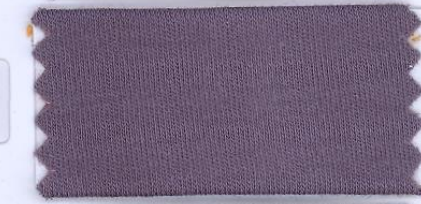

Super-Stretch

mit Elasthan / avec élastane

SLEEPLINE Farbkarte Super-Stretch plus

Die abgedruckten Farben können aus technischen Gründen nicht originalgetreu wiedergegeben werden.

Farbdifferenzen zum Original berechtigen deshalb zu keiner Beanstandung.

29
hellblau

28
petrol

36
blau

40
kobalt

60
saphir

32
marine

09
platin

84
schiefer

81
graphit

94
anthrazit

82
schwarz